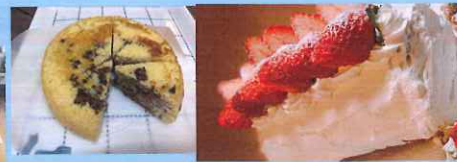

りんどう・さざんか (ひらわの郷)